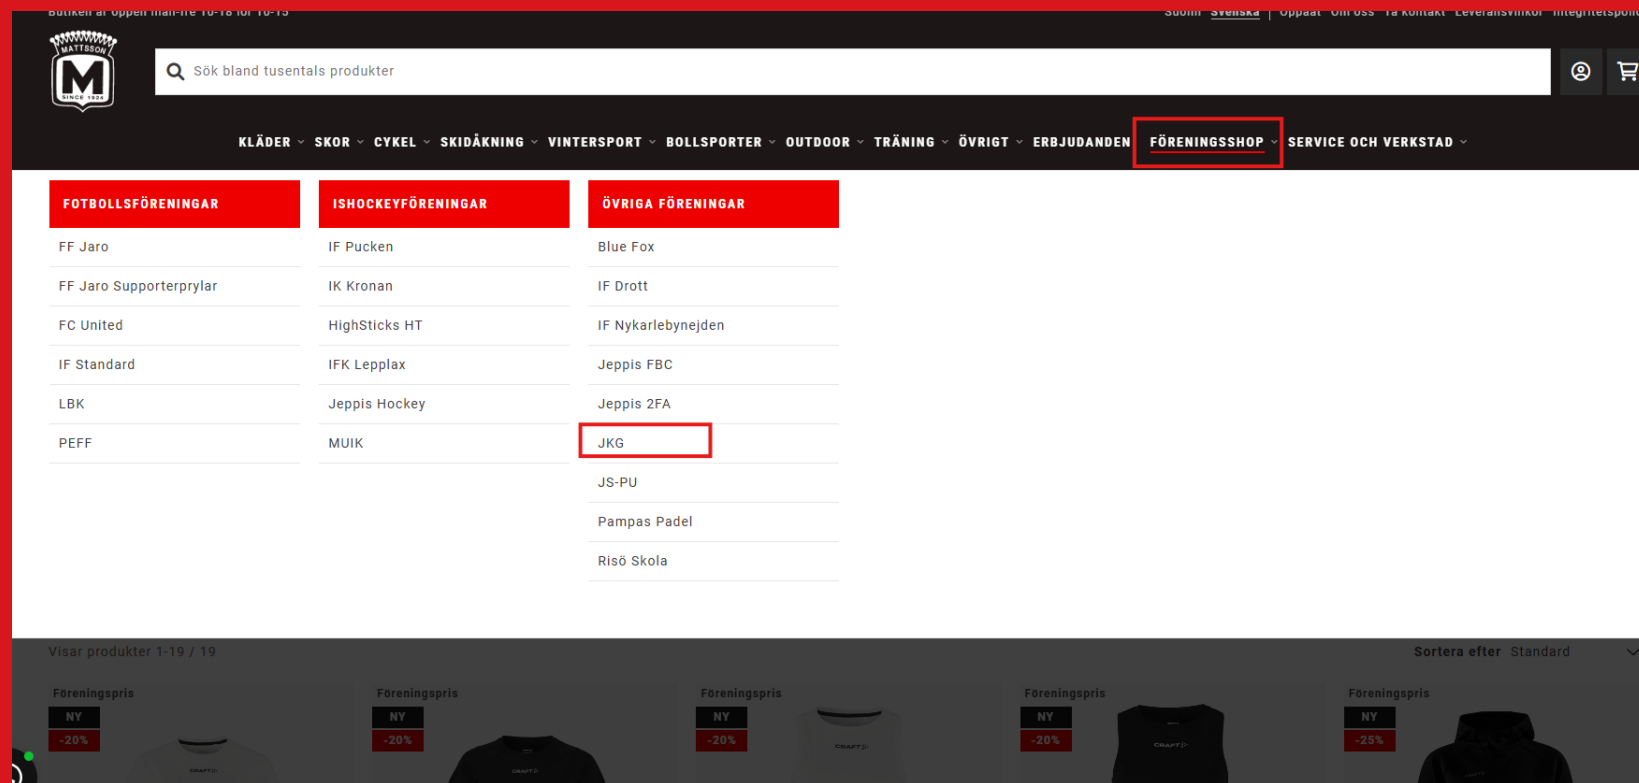

Du kan även komma till föreningsshopen på detta sätt:

1. För muspekaren över *"Föreningsshop"*, (klicka inte)

2. Klicka sedan på *"JKG"* så kommer du till produktsidan

VARUMÄRKE

PRIS

Visar produkter 1-19 / 19